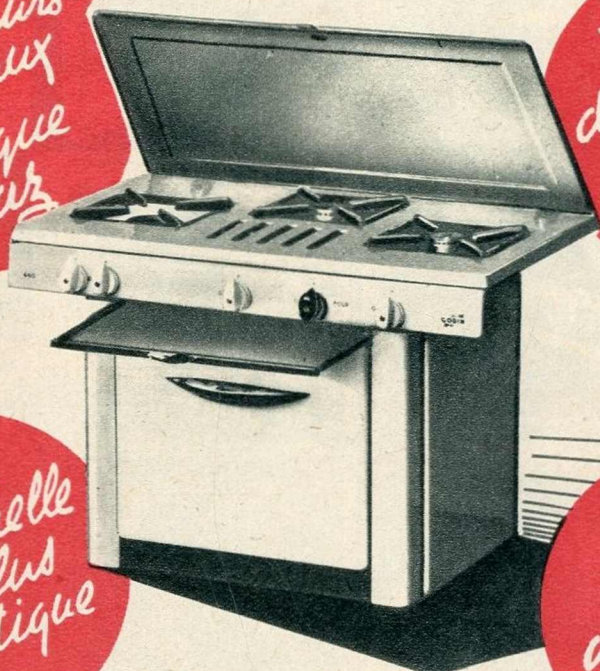

RÉCHAUDS
FOURS

GODIN

MAXIMUM
DE
SÉCURITÉ

MAISON GODIN
R. RABAUX & C^{ie}
GUISE — (Aisne)

*injecteurs
spéciaux
à
chaque
gaz*

*Tiroir
de propreté
facile
à nettoyer*

*forme
rationnelle
la plus
pratique*

*Four
de grandes
dimensions*

*Toute la gamme
des réchauds
NF.A.T.G.
GAZ de VILLE pour tous gaz
Transformables - butane - propane e.t.c...
Une Marque Centenaire
c'est sûr*